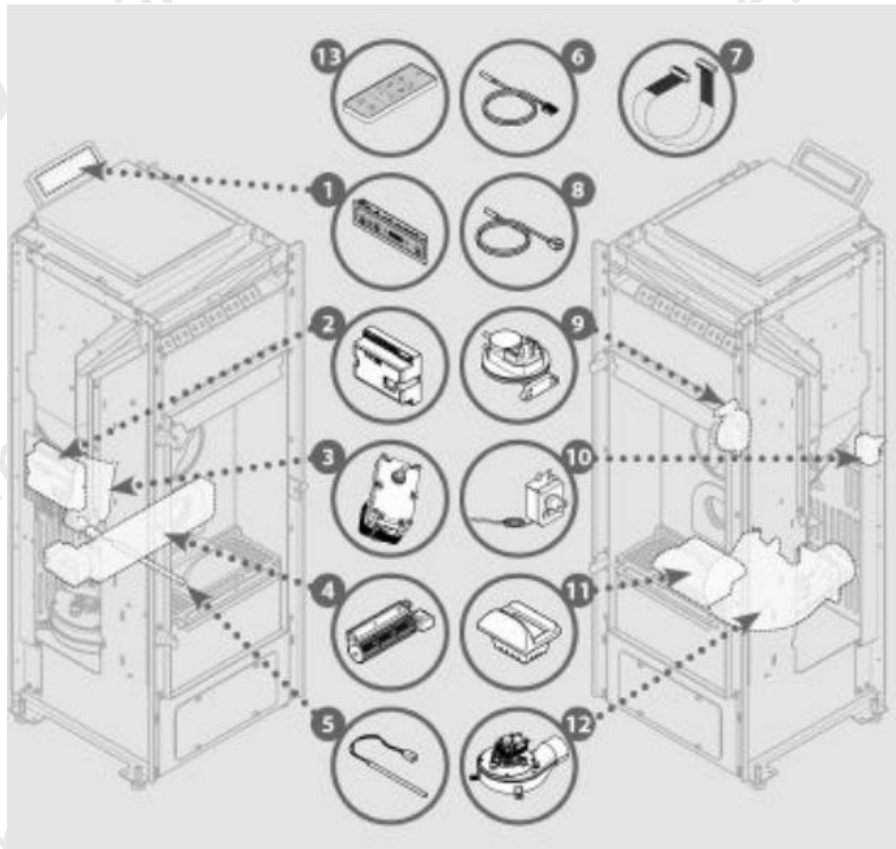

INVICTA - P641978 - Poêle Lodi 10 Gris

Repère	Référence	Produit
1	1046201400	CONSOLE ECO PJ A05
2	1184022710	CARTE LODI 10
3	1044000100	MOTOREDUCTEUR / LP-EC-A
4	1040021000	VENTILATEUR TANGENTIEL / LP
5	1049200300	BOUGIE ALLUMAGE A LP EC IG
6	1042003700	SOND TEMP FUMEE NOLA ETEL LODI
7	1043030700	CABLE NAPPE CARTE ELECTRONIQU
8	1042003500	SOND TEMP AMBIANTE NOLA ETEL .
9	1042200300	PRESSOSTAT / LP-EC-A-IG
10	1042002000	THERMOSTAT BLOCAGE /LP-EC-A-IG
11	1121107401	BRULEUR
12	1183032310	EXTRACTEUR FUMEE NOLA ETANCHE
13	1046001200	TELECOMMANDE INFRA NOLA ETEL..
14	1251114300	VITRE NOLA LODI ETEL
ACC	1093900500	GOUPILLON
ACC	1090300100	JOINT EXTRACTEUR AU METRE
ACC	1046100400	CABLE ALIM NOLA ETEL LODI
ACC	1102131145	POIGNEE LODI ETEL NOLA
ACC	1121112001	TAQUE NOLA 10
ACC	1090811709	JOINT TRAPPE FUMEE RIGIDE